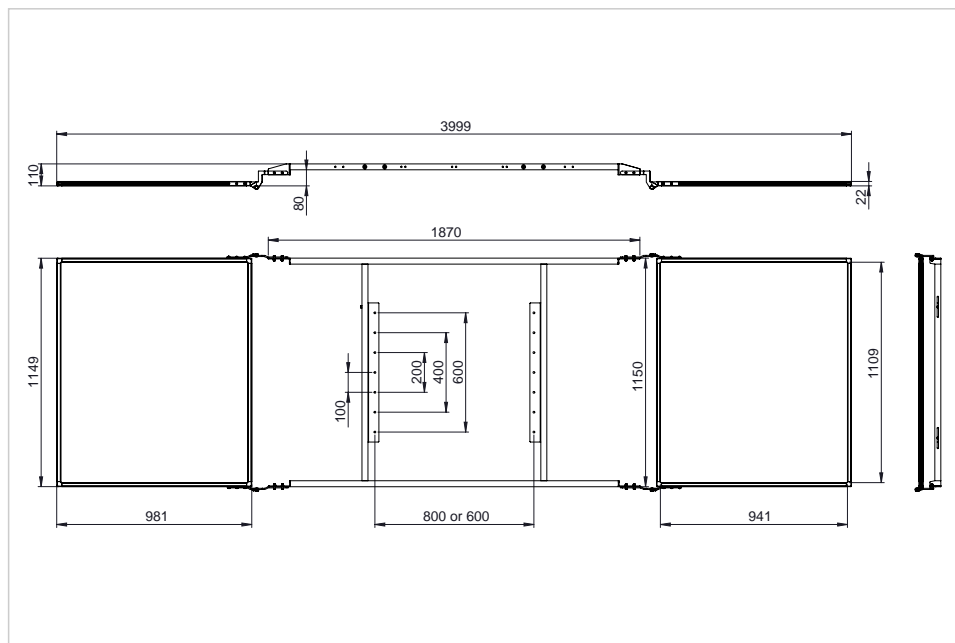

## VERSATILE e-Screen LS volet latéral 86pouce 2pcs

- Combinez l'utilisation d'un (e)-screen avec la facilité d'un véritable tableau de bord en ajoutant des panneaux latéraux à votre screen
- Prenez un marqueur et commencez à dessiner, à esquisser ou à écrire pendant votre présentation ou votre cours
- Vous pouvez monter deux panneaux latéraux sur votre écran, ce qui vous permet de disposer d'une grande surface d'écriture au centre de votre salle
- Les panneaux latéraux sont disponibles en acier laqué de haute qualité et en acier émaillé
- Le cadre des panneaux latéraux étant réglable en hauteur, il s'adapte à de nombreuses solutions de montage et à de nombreux écrans

- Tableau blanc double face de haute qualité
- Surface en acier laqué
- Surface magnétique
- Convient pour écrire avec des marqueurs effaçables à sec
- Montage facile
- Cadre profilé en aluminium
- Surface parfaite pour écrire et effacer, garantie 10 ans si elle est utilisée avec les accessoires Legamaster

## Spécifications

Matériau du produit	Aluminium anodisé
Surface (matériau/couleur)	Acier laqué / Blanc
Encadrement (matériau/couleur)	Aluminium anodisé / Argent
Magnétique	Oui
Dimensions de l'article	981 x 1149 x 22 mm
Accessoires inclus	Matériel de montage
Nombre d'années de garantie de la surface	10 Années

## Logistique

GTIN	8713797104388
Numéro d'article	7-816860
Numéro du tarif douanier	961000000000
Quantité	1 unité(s)
Dimensions emballage	1081 x 156 x 1930 mm
Poids (brut/net)	40.13 kg / 33.71 kg
Pays d'origine	Pays-Bas